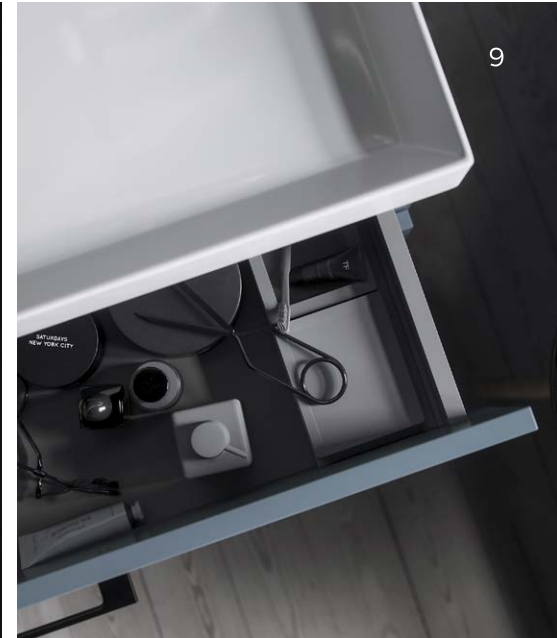

## GET UP

Compact maar toch met verrassend veel opbergruimte. De Get Up van Primabad is dé oplossing voor de kleine badkamer. Met zijn geringe diepte van 40 centimeter zorgt de Get Up ervoor dat u genoeg ruimte overhoudt voor een comfortabel gebruik van uw badkamer. Al dan niet gecombineerd met een hoge of lage kast bieden de twee luxe laden een zee aan opbergruimte.

Specificaties van de Get Up:

Breedtematen:  
**60 | 70 | 80 | 90 | 100 | 105 | 120 cm.**

Dieptemaat:  
**40 cm.**

Hoogtemaat:  
**28 | 56 cm.**

Greepmogelijkheden (zie p. 64):  
**C - D - F**

**keramiek**  
60 | 80 | 100 | 120 cm.